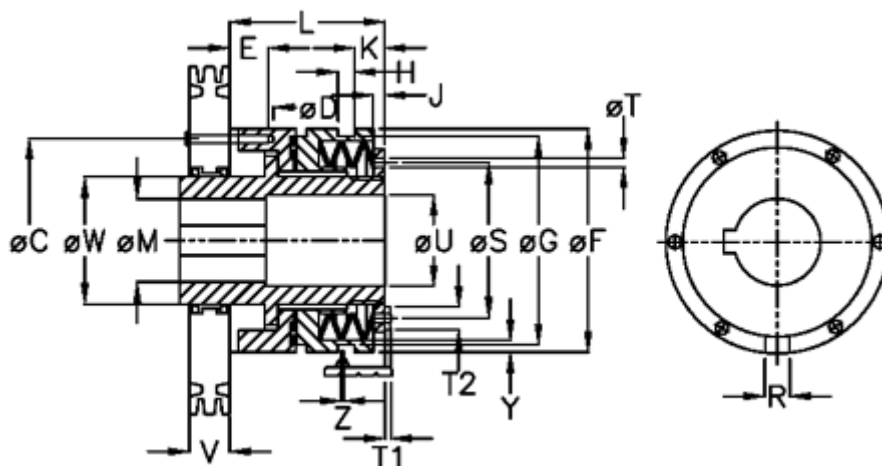

Varenummer: 46912532

Beskrivelse: Sikkerhedskobling Safeguard C 25 M

Mål

C = 70	L = 83.0	Tallerkenfjeder montering = 5x1M
D = 6xM5	M max = 25	Tallerkenfjeder udførelse = M - medium
E = 8.0	M min = 10	U = 26
F = 82	R = 6	V = 33.0
G = 72.5	S = 48	W = 38
H = 9	T = 5	X = 35.0
J = 6.0	T1 = 3.5	Y = 2
K = 11.5	T2 = 8	Z = 0.1